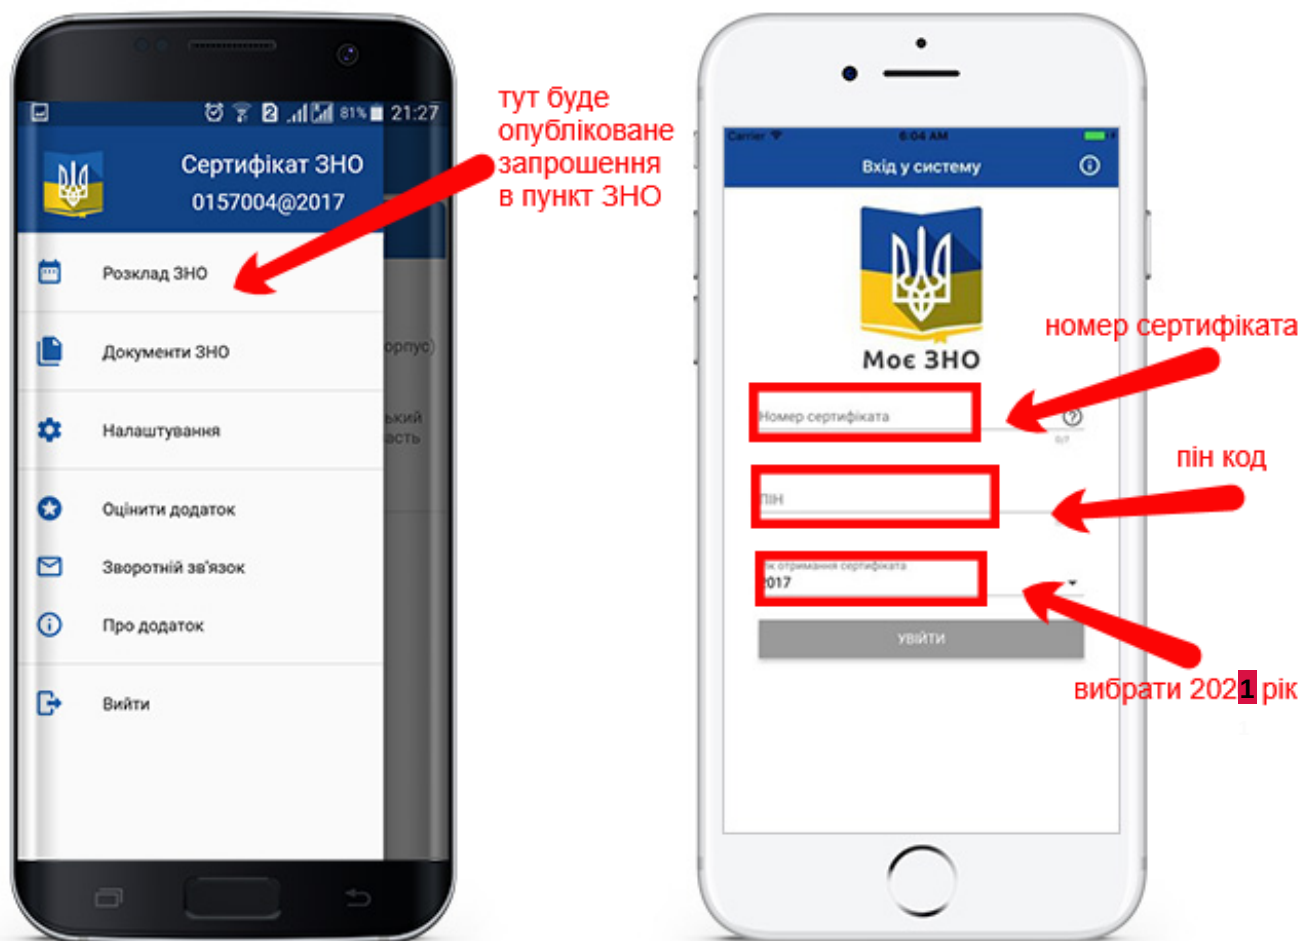

ВИ ОТРИМАЛИ СЕРТИФІКАТ ЩО ДАЛІ?

1 ВІДКРИЙТЕ КОНВЕРТ

У персональному конверті знайдіть сертифікат (лист формату А5 з Вашим фото та голограмкою). На сертифікаті знайдіть його номер та пін код.

2 ЗАВАНТАЖТЕ МОБІЛЬНИЙ ДОДАТОК "МОЄ ЗНО"

Для входу на особисту сторінку у мобільному додатку введіть номер сертифіката, пін код та з випадаючого списку оберіть 2021 рік

У вкладці розклад ЗНО згодом буде опубліковано запрошення у пункт тестування. Його треба або роздрукувати або завантажити на мобільний телефон

Для входу у пункт тестування мати з собою:

1. оригінал паспорта (пластик з фото)
2. сертифікат ЗНО

3. запрошення у пункт тестування

4. дві-три ручки з чорною пастою

5. дозволено пляшку з водою без етикетки